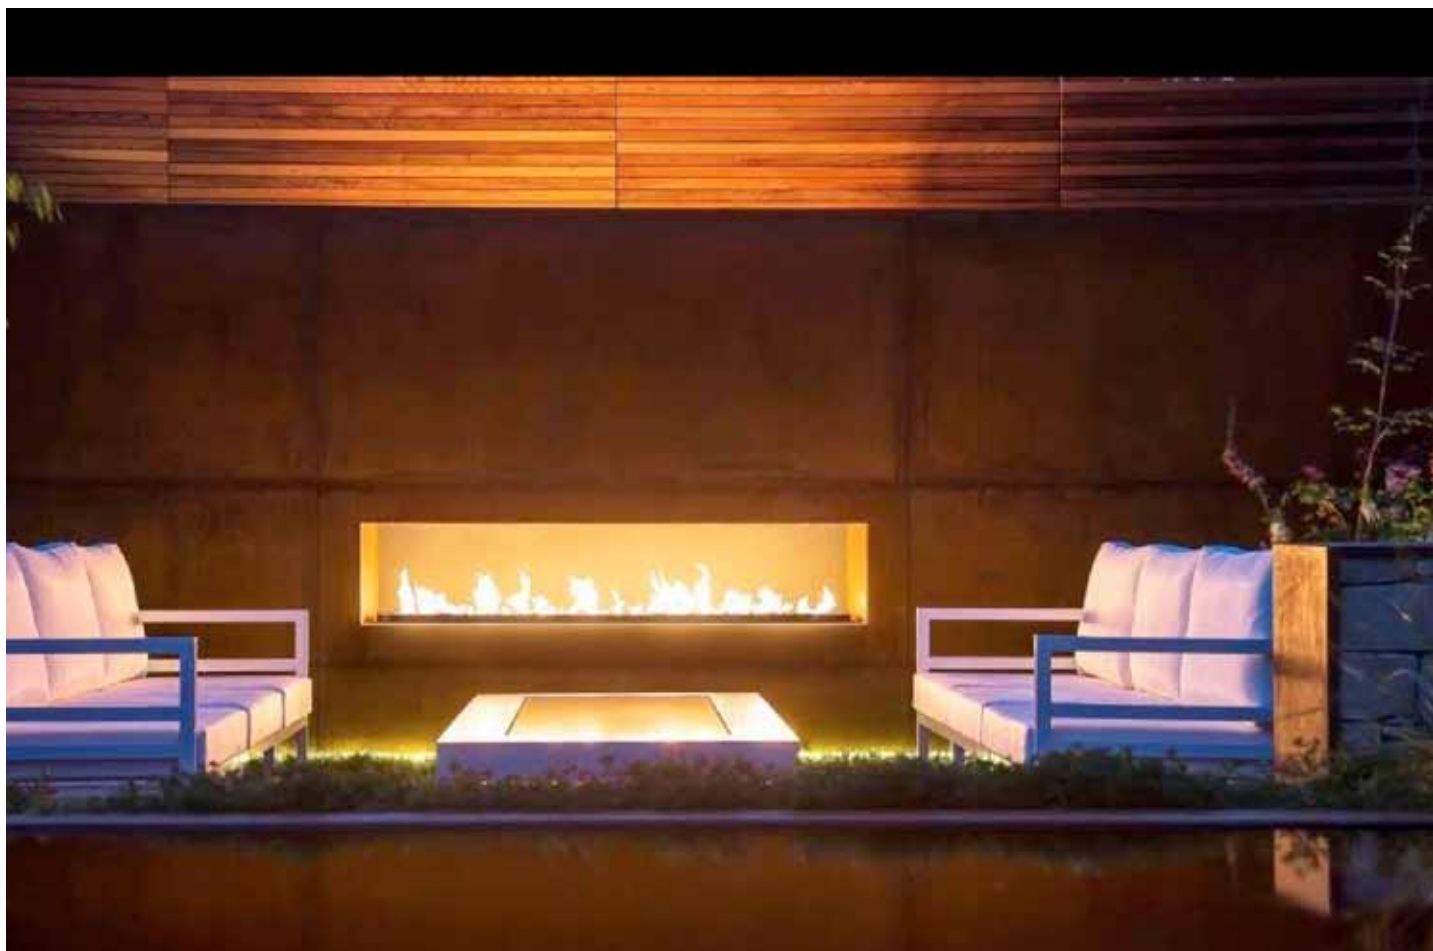

Focus 180 *indoor / outdoor*

modello <i>model</i>		Focus 180
tipologia <i>type</i>		inserto <i>built-in</i>
valvola sull'apparecchio <i>valve on the appliance</i>		•
sistema <i>system</i>		bruciatore monorampa <i>flat burner</i>
decorazioni <i>decoration</i>		legna o sassi <i>log-set or pebbles</i>
comando <i>remote</i>		telecomando infrarossi <i>infrared remote control</i>
Portata max/min <i>Heat input max/min</i>	kW	15/8
Consumo G20 nom./rid. <i>Consumption G20 nom./red.</i>	m ³ /h	1,586/0,846
Consumo G30 nom./rid. <i>Consumption G30 nom./red.</i>	Kg/h	1,182/0,630
Consumo G31 nom./rid. <i>Consumption G31 nom./red.</i>	Kg/h	1,164/0,621
Peso netto <i>Net weight</i>	Kg	24
Peso lordo <i>Gross weight</i>	Kg	27
Imballo L x L x h <i>packaging L x W x h</i>	cm	193 x 32 x 18